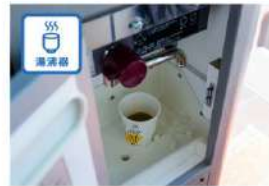

バスの号車	303号車 (福山230い303)
バスの座席数	乗車定員 27名 (正座 27席)
バスの座席表	
ご利用いただける各種の装備	
備考	詳しくはお問い合わせください。

団体でもゆったり。27名対応バス車両

広々とした綺麗な車内です

天井モニター

お好きなDVDもご覧いただけます

たっぷり収納よく冷えます

あったかい飲み物も作れます

全席USBポート付