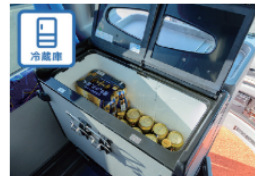

バスの号車	<b>3063号車</b> (和泉200か3063)
バスの座席数	<b>乗車定員60名</b> (正座49席+補助席11席)
バスの座席表	
ご利用いただける各種の装備	
備考	詳しくはお問い合わせください。

最大60名乗車で 社員旅行にも

たっぷり収納 よく冷えます

あったかい飲み物も作れます

お好きなDVDもご覧いただけます

カラオケも楽しめます

天井モニターが前後2台付

全席USBポート付