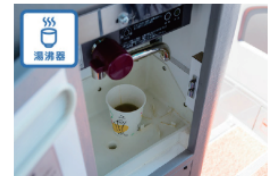

バスの号車	<b>3063号車</b> (和泉200か3063)
バスの座席数	<b>乗車定員60名</b> (正座49席+補助席11席)
バスの座席表	
ご利用いただける各種の装備	
備考	詳しくはお問い合わせください。

最大60名乗車で 社員旅行にも

たっぷり収納 よく冷えます

あったかい飲み物も作れます

お好きなDVDもご覧いただけます

カラオケも楽しめます

天井モニターが前後2台付

全席USBポート付