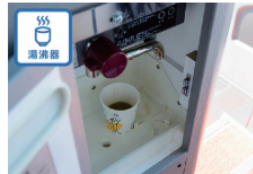

バスの号車	3069号車 (和泉200か3069)
バスの座席数	乗車定員60名 (正座49席+補助席11席)
バスの座席表	
ご利用 いただける 各種の装備	
備考	詳しくはお問い合わせください。

最大60名乗車で 社員旅行にも

天井モニターが前後2台付

たっぷり収納 よく冷えます

あったかい飲み物も作れます

お好きなDVDもご覧いただけます

カラオケも楽しめます

広々とした綺麗な車内です