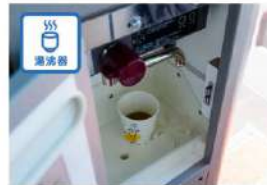

|               |   |
|---------------|---|
| バスの号車         | 606号車 (福山230あ606)   |
| バスの座席数        | 乗車定員 60名<br>(正座 49席 + 補助席 11席)  |
| バスの座席表        | <p>1 列目<br/>2 列目<br/>3 列目<br/>4 列目<br/>5 列目<br/>6 列目<br/>7 列目<br/>8 列目<br/>9 列目<br/>10 列目<br/>11 列目<br/>12 列目</p> |
| ご利用いただける各種の装備 |   |
| 備考            | 詳しくはお問い合わせください。   |

最大60名乗車で社員旅行にも

天井モニターが前後2台付

たっぷり収納よく冷えます

あったかい飲み物も作れます

お好きなDVDもご覧いただけます

カラオケも楽しめます

パソコン接続

トランク