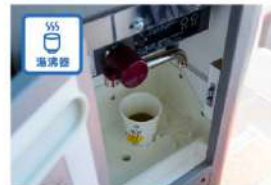

天井モニターが前後 2 台付

たっぷり収納 よく冷えます

あったかい飲み物も作れます

お好きな DVD もご覧いただけます

カラオケも楽しめます

広々とした綺麗な車内です

パソコン接続

トランク